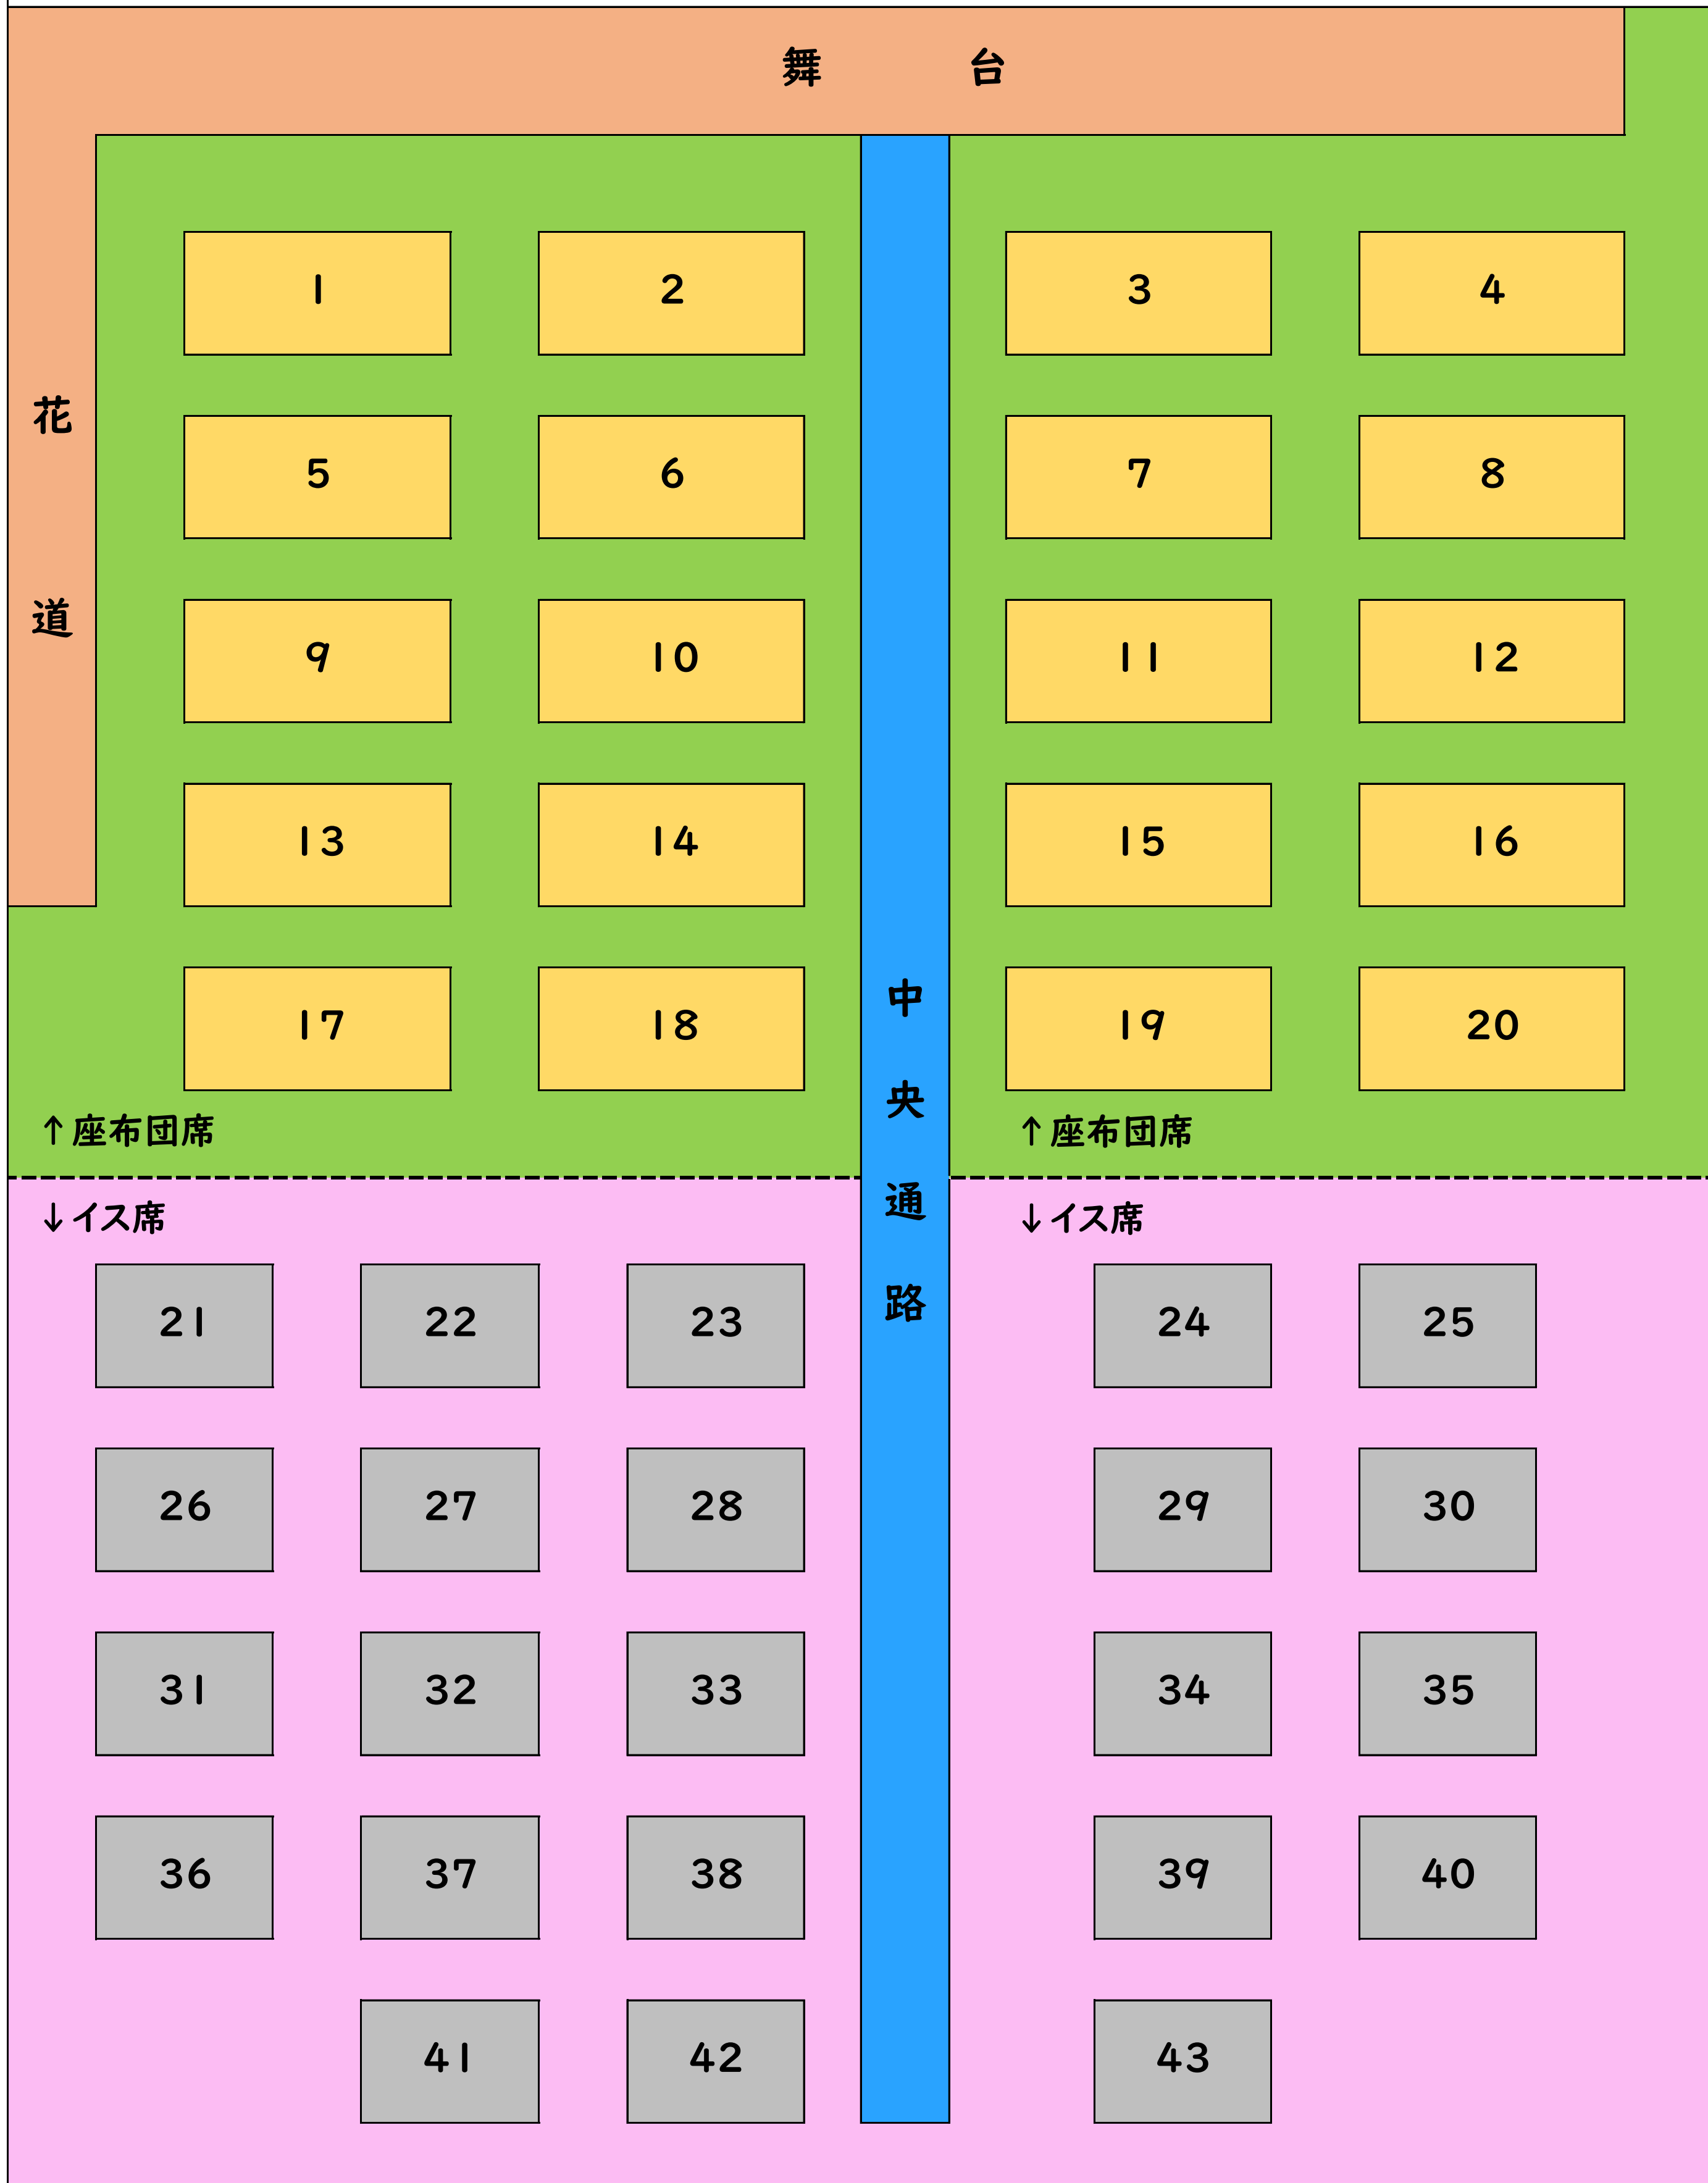

# 飛鳥演劇場 座席表

(ホテル飛鳥2階、波濤)

※1, お1人様の場合は相席となりますので、ご了承くださいませ。 ※3, ご予約時にお席のご希望をお申し付けください。  
 ※2, 予約状況によって、レイアウトが変更になる事があります。 ※4, 実際の会場とは若干異なります。